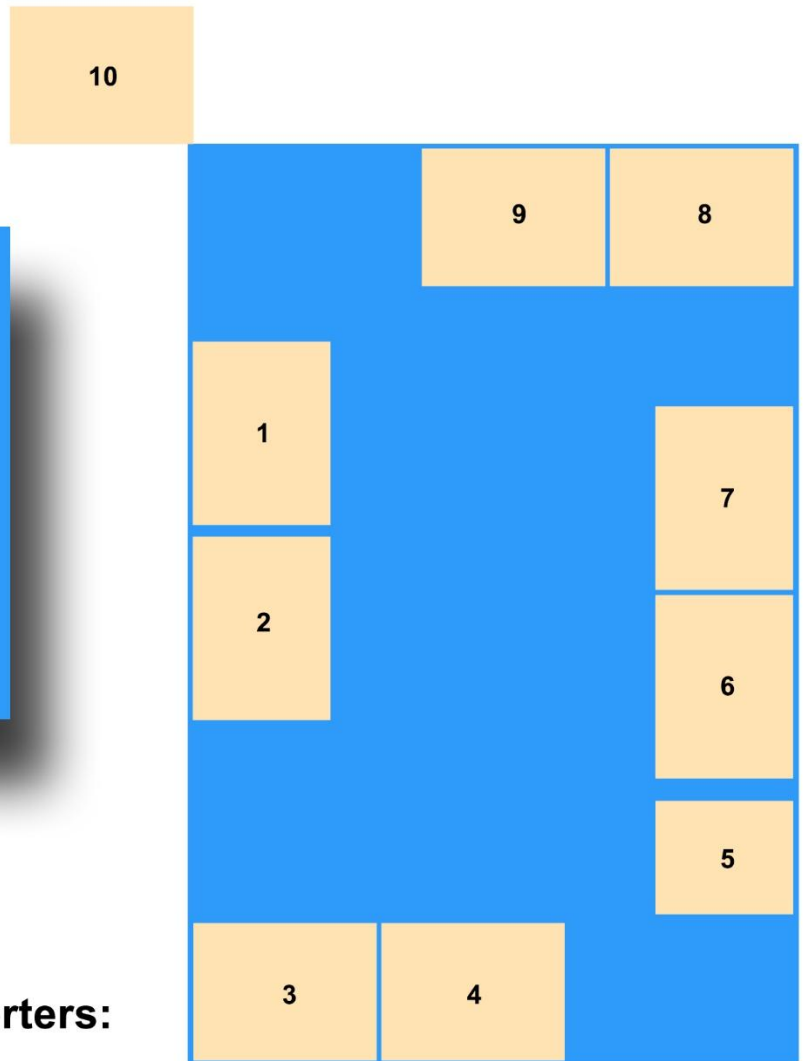

Lageplan / Site plan - The Whisky Fair Limburg 2026

2. Obergeschoss / 2nd Floor

1. **Blauer Saal / Blue Hall**
1. Brühler Whiskyhaus / A Dream of Scotland
  2. Spahns Scotch Warehouse
  3. Shindo Distillery / Shinozaki Co., Ltd.
  4. Chocolatier Andreas K. Vogel
  5. Liquid Treasures / Whiskybroker
  6. Rudder Ltd. Japan
  7. Perola GmbH - Fine Spirits
  8. EMILL / Scheibel Whisky Mühle
  9. Irish Whiskeys
  10. Whisky Arts