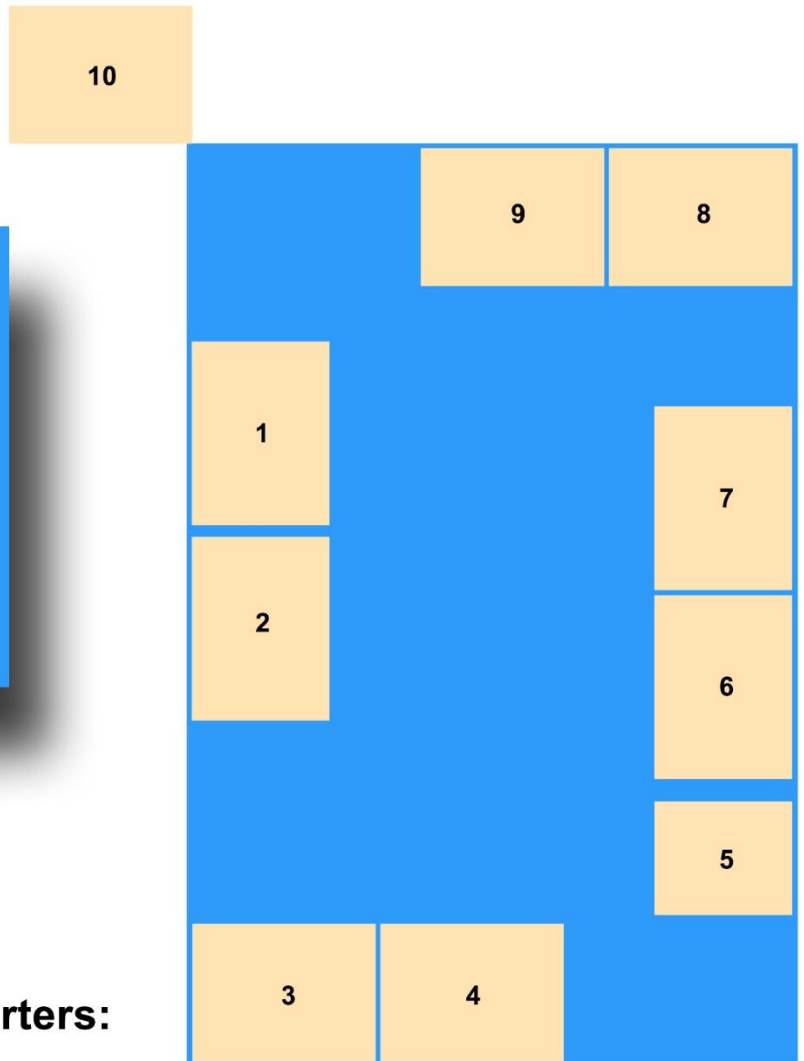

Lageplan / Site plan - The Whisky Fair Limburg 2025

2. Obergeschoss / 2nd Floor

1. **Blauer Saal / Blue Hall**
1. Brühler Whiskyhaus / A Dream of Scotland
  2. Spahns Scotch Warehouse
  3. Gastrobereich Georgs
  4. Chocolatier Andreas K. Vogel
  5. Liquid Treasures / Whiskybroker
  6. Rudder Ltd. Japan
  7. Perola GmbH - Fine Spirits
  8. EMILL / Scheibel Whisky Mühle
  9. Irish Whiskeys
  10. Whisky Arts