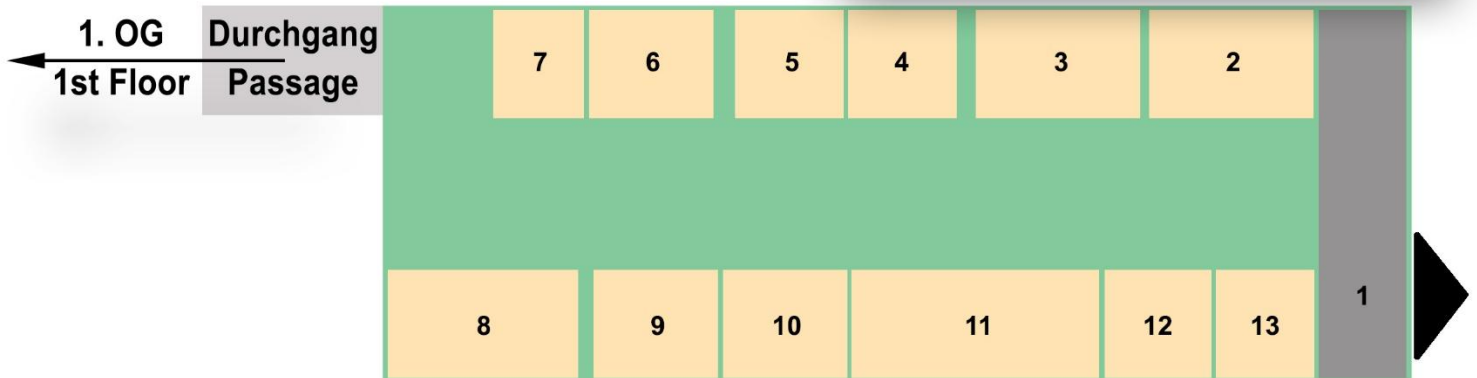

Durchgang / Passage

1.2

Foyer ground floor

- 1.1 Eingang / Entrance
- 1.2 Eingang nur mit VVK-Tickets; geöffnet samstags von 11 - 14 Uhr / Entrance only with presale tickets; open Saturdays 11 a.m. - 2 p.m.
2. Westwood Whisky / Birkenhof Bennerei
3. Lady of the Glen
4. Wein & Whiskyshop Maintal
5. Colezionaremania di Tugui Ilie
6. Sierra Madre GmbH

Lageplan / Site plan - The Whisky Fair Limburg 2025

1. OG (Foyer & Zelt) / 1st. Floor (Foyer & Tent)

- Foyer 1. OG / 1st Floor**
1. Der Zigarrendreher
 2. Treppe 2. OG / Stairs 2nd Floor
 3. Springbank / Loch Lomond / Kilchoman / Glenfarclas / Glen Scotia
 4. & 5. Villa Konthor / The Nectar
 6. Saar Whisky
 7. Kammer Kirsch / Tomatin / Benriach / Glenglassaugh / Glendronach / Arran
 8. Eingang Große Halle / Entrance Great Hall
 9. The Whisky Fair