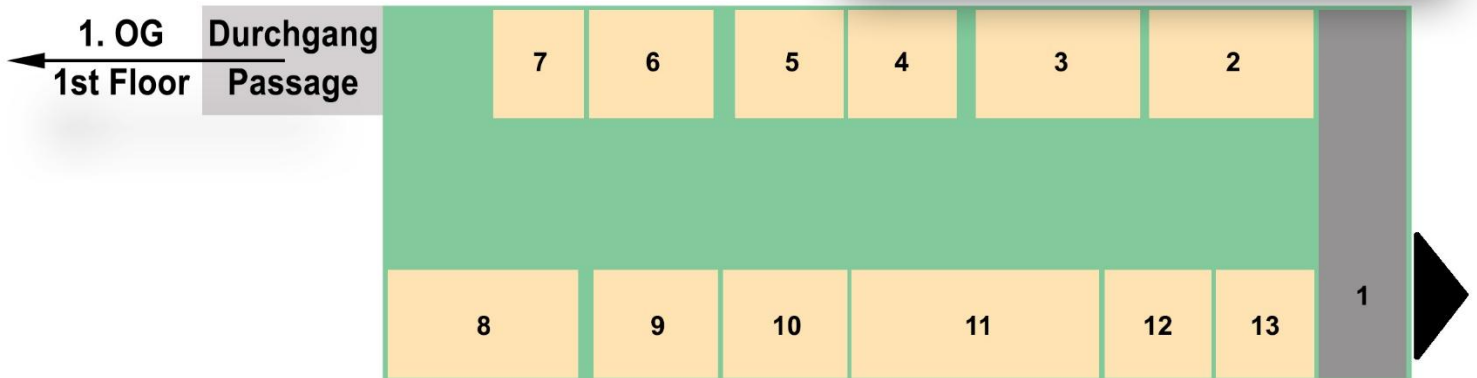

Foyer ground floor

- 1.1 Eingang / Entrance
- 1.2 Eingang nur mit VVK-Tickets; geöffnet samstags von 11 - 14 Uhr / Entrance only with presale tickets; open Saturdays 11 a.m. - 2 p.m.
2. Westwood Whisky / Birkenhof Bennerei
3. Château Garreau Labastide d'Armagnac
4. Wein & Whiskyshop Maintal
5. Colezionaremania di Tugui Ilie
6. Sierra Madre GmbH

Lageplan / Site plan - The Whisky Fair Limburg 2025

1. OG (Foyer & Zelt) / 1st. Floor (Foyer & Tent)

- Foyer 1. OG / 1st Floor**
1. Der Zigarrendreher
 2. Treppe 2. OG / Stairs 2nd Floor
 3. Springbank / Loch Lomond / Kilchoman / Glenfarclas / Glen Scotia
 4. & 5. Villa Konthor / The Nectar
 6. Saar Whisky
 7. Kammer Kirsch / Tomatin / Benriach / Glenglassaugh / Glendronach / Arran
 8. Eingang Große Halle / Entrance Great Hall
 9. The Whisky Fair