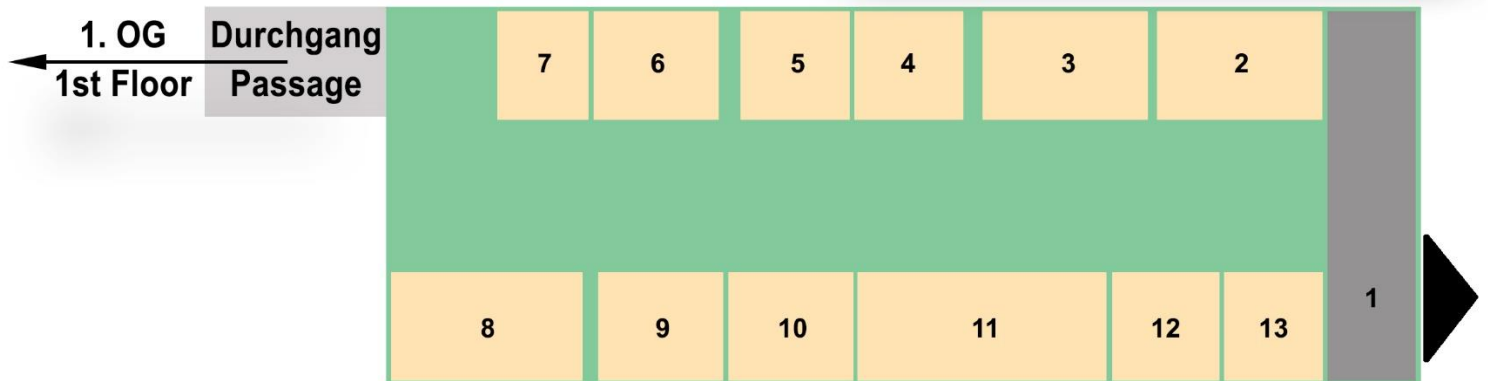

Zelt / Tent

1. Eingang / Entrance
2. Langatun Distillery / Seven Seals Innovation AG
3. Glen Fahrn Germany GmbH / Claxton's
4. G&B Whiskyfestival Ostende / Billy's Whisky Barrel
5. Whisky Antique s.r.l. / Whiskyfacile
6. SLYRS Destillerie GmbH & Co.KG
7. Whiskymax / Spirit & Cask Range / Tamdhu / Peat Cutter
8. Whisky Agency / Liquid Sun / Caribbean Jack Rum
9. Sprithöker GmbH / Pearse Lyons / Ha'Penny / Scapegrace / Lucano / Ron Carupano
10. Schraml – Die Steinwald-Brennerei e.K.
11. Schlumberger / Benromach / Old Perth / Mac-Talla / Carn Mor / Penderyn / Kavalan / Filey Bay / Hinch / Five Farms / Bellevoye Finch / Heaven's Door / Bruadar
12. The Finest Malts
13. Reisekultouren GmbH