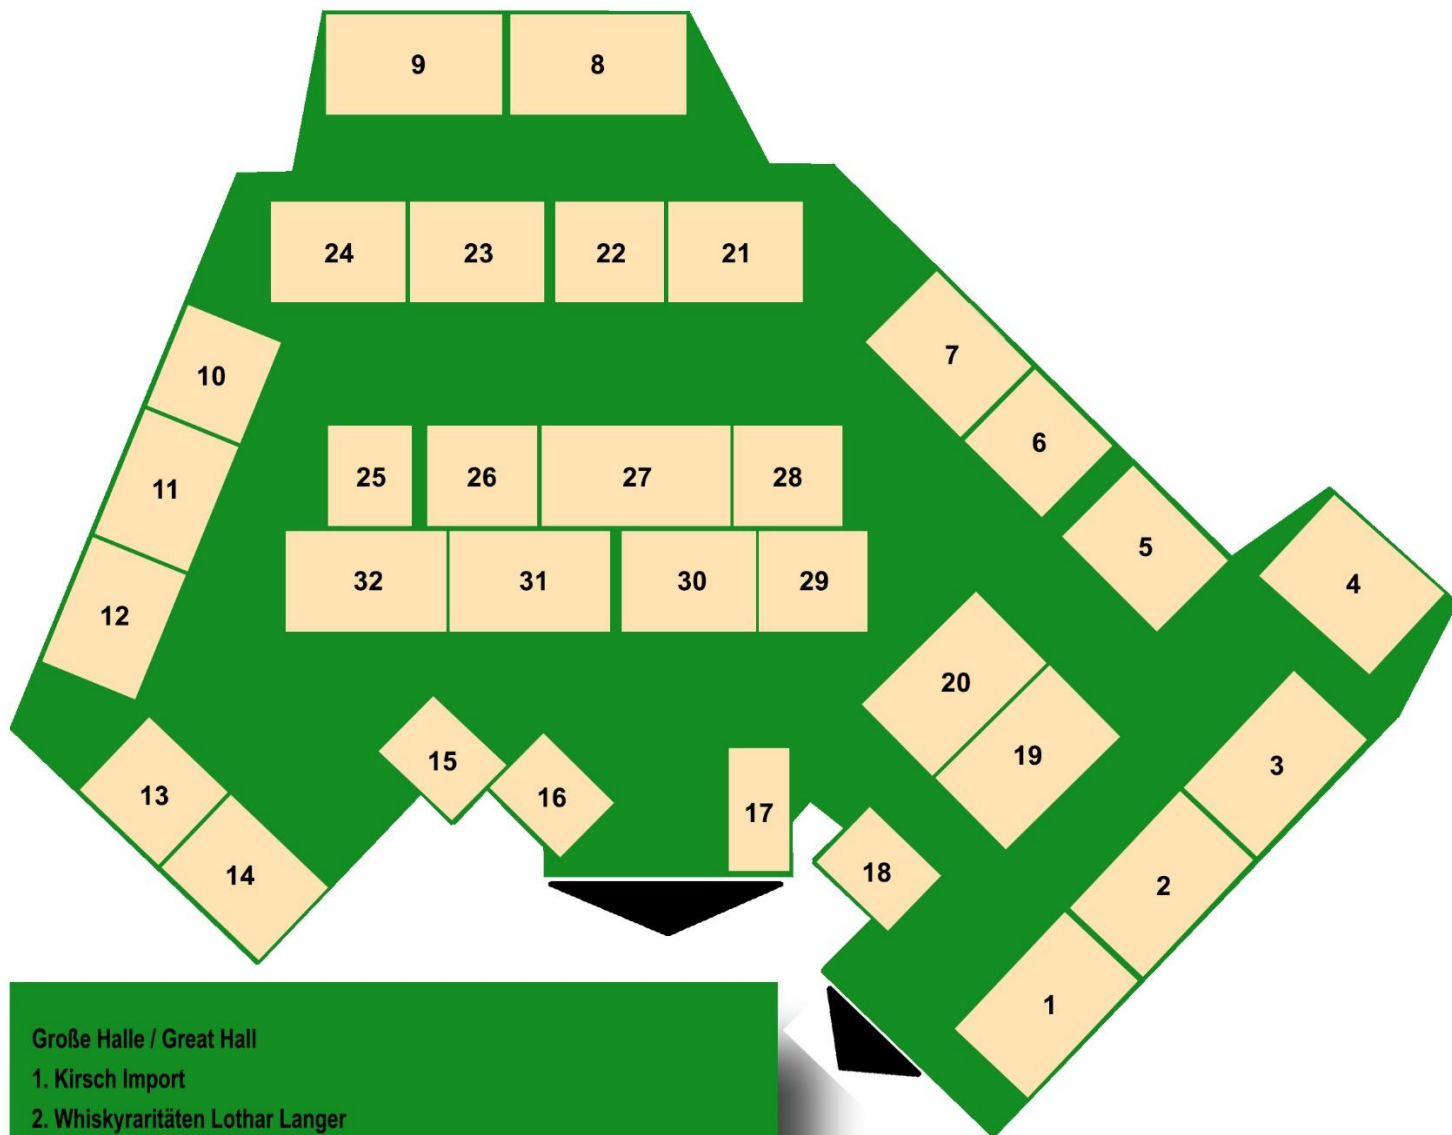

Lageplan / Site plan - The Whisky Fair Limburg 2024

1. OG (Große Halle) / 1st. Floor (Great Hall)

Große Halle / Great Hall

1. Kirsch Import
2. Whiskyraritäten Lothar Langer
3. Cadenhead's Whisky Market Cologne
4. Prineus GmbH / Lindores Abbey / Indri / Chichibu / Fable / Finn Thomson / J.G. Thomson / Single Cask Nation / Rossville Union / David Nicholson / Firkin / Daviess County
5. Krügers Whiskygalerie / WhiskyAuction.com / Maltbarn
6. Harry's Shop
7. Alambic Classique
8. Sansibar Whisky / High Coast Whisky / Absolutely Nuts Spirits
  C. Dully Selection / Shinanoya / Acla Selection / North Star Spirits
9. Edradour Distillery / Kirsch - The House of Whiskies
10. Whisky-Doris
11. The Whisky Cask / McNeill's Choice / Cooper's Choice
12. Whiskykeller Hailer / Berry Bros. Rudd
13. Whiskymax / Spirit & Cask Range / Tullibardine / Dun Bheagan / Ileach / Peat Cutter
14. Riegger's Selection / House of McCallum / El Ron del Artesano
15. Dornoch Castle & Distillery / Thompson Brothers / Enrico Gaddoni
16. Dutch Whisky Connection / World-Wide-Whisky
17. Ferrand Deutschland GmbH / Plantation Rum
18. WhiskyJason
19. Getränkewelt Weiser
20. Bremer Spirituosen Contor / Douglas Laing / Paul John
21. Scoma GmbH / Whisky Chamber
22. Highlander Inn / Chichibu Distillery
23. Rolf Kasper Spirituosen / Adelphi
24. Milano Whisky Festival s.r.l.
25. Whiskydestillerie „Blaue Maus“
26. Rum Company
27. Malts of Scotland / The Westfalian
28. Whisky Spirits
29. Jack Wiebers Whisky World
30. Bestwhisky / British Imports Sondheim / First Editions / Preston's Preston's
31. Alba Import / Bladnoch / Wolfburn / Kingsbarns
32. Feinkost Reifferscheid, Wein & Whisky / Ralf Hauer Distillery
  Romantic Rhine Collection