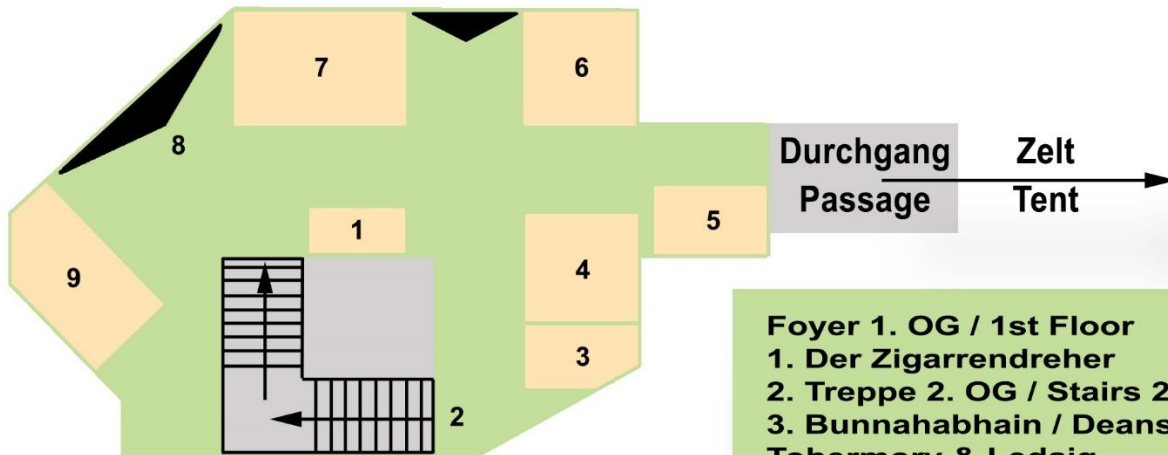

### Foyer ground floor

- 1.1 Eingang / Entrance
- 1.2 Eingang nur mit VVK-Tickets; geöffnet samstags von 11 - 14 Uhr / Entrance only with presale tickets; open Saturdays 11 a.m. - 2 p.m.
2. Westwood Whisky / Birkenhof Bennerei
3. Cluaran Verlag
4. Wein & Whiskyshop Maintal
5. Colezionaremania di Tugui Ilie
6. Sierra Madre GmbH

## 1. OG (Foyer & Zelt) / 1st. Floor (Foyer & Tent)

- Foyer 1. OG / 1st Floor**
1. Der Zigarrendreher
  2. Treppe 2. OG / Stairs 2nd Floor
  3. Bunnahabhain / Deanston / Tobermory & Ledaig
  4. & 5. Villa Konthor / The Nectar
  6. Saar Whisky
  7. Kammer Kirsch / Tomatin / Benriach / Glenglassaugh / Glendronach / Arran
  8. Eingang Große Halle / Entrance Great Hall
  9. The Whisky Fair