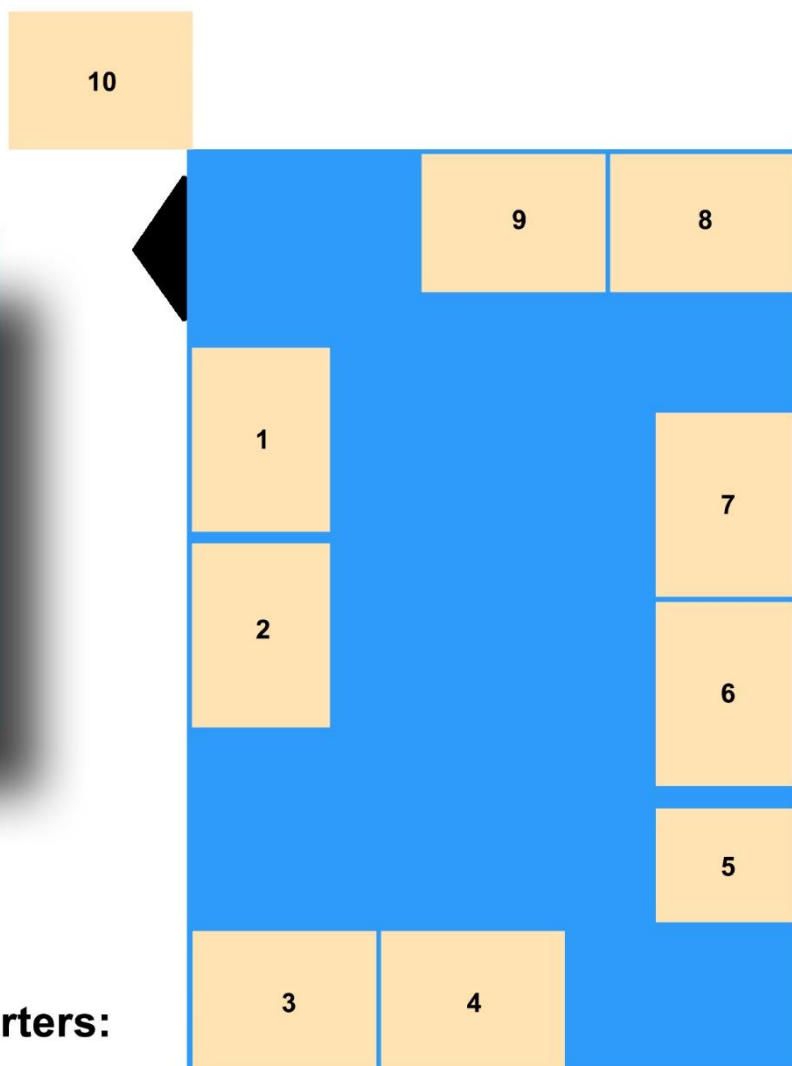

Lageplan / Site plan - The Whisky Fair Limburg 2024

2. Obergeschoss / 2nd Floor

1. **Blauer Saal / Blue Hall**
1. & 2. Whisky-in-Wiesbaden
  3. Gastrobereich Georgs
  4. Chocolatier Andreas K. Vogel
  5. Liquid Treasures / Château Garreau Labastide d'Armagnac / Whiskybroker
  6. Rudder Ltd. Japan
  7. Brennerei Höhler / Campari / Glenfiddich / Glen Grant / The Balvenie
  8. EMILL / Scheibel Whisky Mühle
  9. Irish Whiskeys
  10. Whisky Arts

Special thanks to our supporters:

**STAATL.
FÄCHINGEN**

rastal

Das Wasser. Seit 1742.