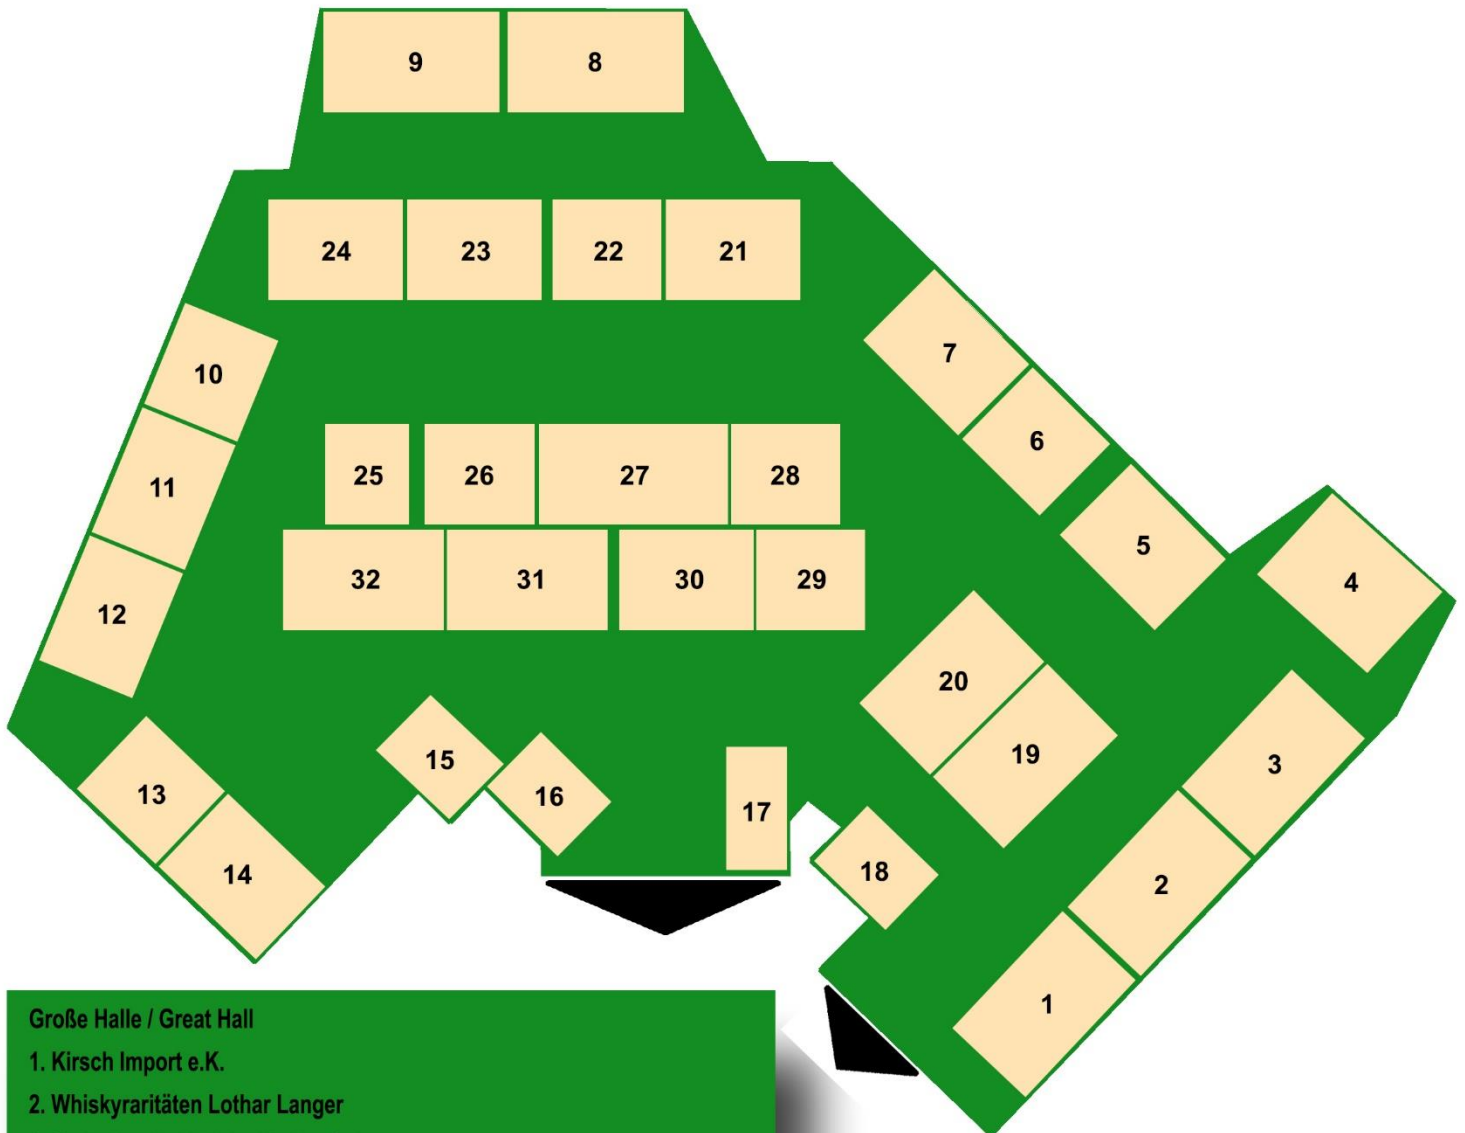

Lageplan / Site plan - The Whisky Fair Limburg 2023

1. OG (Große Halle) / 1st. Floor (Great Hall)

Große Halle / Great Hall

1. Kirsch Import e.K.
2. Whiskyraritäten Lothar Langer
3. Cadenhead's Whisky Market Cologne
4. Prineus GmbH / Compass Box / Karuizawa / Hanyu / Destillerie J. Haider / Whisky-Erlebniswelt
5. Krügers Whiskygalerie / Maltbarn
6. Harry's Shop
7. Alambic Classique
8. Sansibar Whisky / Hidden Spirits / North Star Spirits
  Svensk Eldvatten / Shinanoya / Colezionaremania di Tugui Ilie
9. Edradour Distillery / Kirsch - The House of Whiskies
10. Whisky-Doris
11. The Whisky Cask / McNeill's Choice / Cooper's Choice
12. Whiskykeller Hailer / Berry Bros. Rudd
13. Whiskymax / Spirit & Cask Range / House of McCallum / Tullibardine / James Eadie / Dun Bheagan / Ileach / Peat Cutter
14. Pearls of Scotland / Coillmór / Scott's Selection / Hart Bros. / Riegger's Selection
15. Dornoch Castle & Distillery / Thompson Brothers / Enrico Gaddoni
16. World-Wide-Whisky
17. Ferrand Deutschland GmbH / Plantation Rum
18. WhiskyJason
19. Getränkewelt Weiser
20. Bremer Spirituosen Contor / Douglas Laing / Paul John
21. Scoma GmbH / Whisky Chamber
22. Highlander Inn / Chichibu Distillery
23. Rolf Kasper Spirituosen / Adelphi
24. Milano Whisky Festival s.r.l.
25. Whiskydestillerie „Blaue Maus“
26. Rum Company
27. Malts of Scotland / The Westfalian
28. Whisky Spirits
29. Jack Wiebers Whisky World
30. Bestwhisky / British Imports Sondheim / First Editions / Preston's
  Preston's
31. Alba Import / Bladnoch / Wolfburn / Kingsbarns
32. Romantic Rhine Collection / Endangered Drams / Ardbeg Embassy Bonn / Feis Ile & Islay Limited